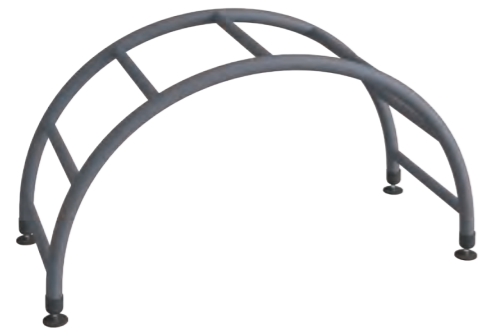

VIVAIO

Trapezium Trestle S
842526 (L535 W560 H405)

VIVAIO

Trapezium Trestle M
842527 (L635 W600 H545)

VIVAIO

Trapezium Trestle H
842528 (L755 W770 H845)

VIVAIO

Trapezium Trestle L
842529 (L1190 W450 H580)

VIVAIO

Curving Trestle
842530 (L1200 W450 H585)

VIVAIO
Arch Bridge
 842531 (L1185 W450 H585)

VIVAIO
Mini Arpad Bridge
 842532 (L1170 W450 H585)

VIVAIO
Ladder
 842533 (L1055 W355 H75)

VIVAIO
Ladder with Handles
 842534 (L1145 W355 H370)