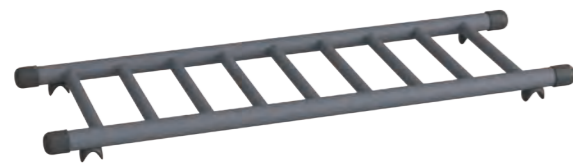

VIVAIO

Curving Trestle
842530 (L1200 W450 H585)

VIVAIO
Arch Bridge
 842531 (L1185 W450 H585)

VIVAIO
Mini Arpad Bridge
 842532 (L1170 W450 H585)

VIVAIO
Ladder
 842533 (L1055 W355 H75)

VIVAIO
Ladder with Handles
 842534 (L1145 W355 H370)